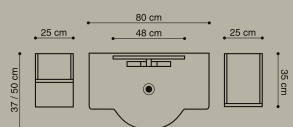

BADMEUBELLEN *Gena*[®]

3. Badmeubelset bestaande uit keramische wastafel 80 cm, facetspiegel met verlichting, hoge kast en handdoekhouders.

Grepen worden meegeleverd. Even de schroefjes voor de handgreep door de tevens gemarkeerde plaats boren en uw meubel is klaar voor gebruik.

3

De hoge kasten worden geleverd met een handig ophangrail. Op de juiste hoogte waterpas en simpelweg de kast er aan hangen. Bijstellen kan uiteraard achteraf nog aan de binnenzijde van de kast.

De scharnierplaat schroeft u ter plaatse in de linker- of rechterzijde van de binnenzijde van de kast. Uiteraard zijn de posities voor de scharnierplaten voorgeboord.

4

1. Badmeubelset bestaande uit keramische wastafel 90 cm, spiegelkast en halfhoge kast.

2. Badmeubelset bestaande uit keramische wastafel 80 cm, facetspiegel met verlichting, hoge kast, bovenkast en halfhoge kast.

4. Badmeubelset bestaande uit keramische wastafel 90 cm, facetspiegel met verlichting, bovenkast, halfhoge kast en handdoekhouders.

Wastafelunit 50x64 cm incl. wastafel van 60 cm

Vihamij-nr.	Kleur	Type-nr.
3411121	wit	GP-5210
3411139	berken	GP-5255
3411147	kersen	GP-5211