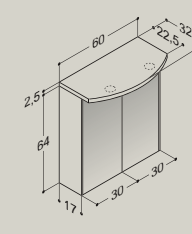

Spiegelkast 60 cm met halogeen lichtluifel

Vihamij-nr.	Kleur	Type-nr.
3411212	wit	854360
3411238	berken	854365
3411220	kersen	854361