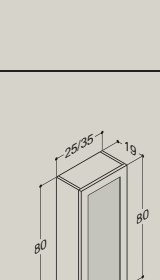

Hoge kast 35x176 cm incl. 1 gladde en 1 raamwerkdeur

Vihamij-nr.	Kleur	Type-nr.
	wit	G-9400
	berken	G-9455
	kersen	G-9411