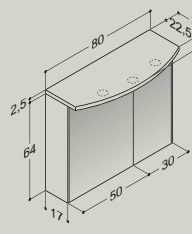

Spiegelkast 80 cm met halogeen lichtluifel

Vihamij-nr.	Kleur	Type-nr.
3411022	wit	854380
3411048	berken	854385
3411030	kersen	854381