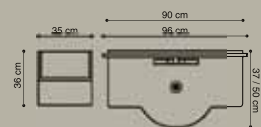

4

1. Badmeubelset bestaande uit keramische wastafel 90 cm, spiegelkast en halfhoge kast.

2. Badmeubelset bestaande uit keramische wastafel 80 cm, facetspiegel met verlichting, hoge kast, bovenkast en halfhoge kast.

4. Badmeubelset bestaande uit keramische wastafel 90 cm, facetspiegel met verlichting, bovenkast, halfhoge kast en handdoekhouders.

Wastafelunit 50x64 cm incl. wastafel van 60 cm

Vihamij-nr.	Kleur	Type-nr.
3411121	wit	GP-5210
3411139	berken	GP-5255
3411147	kersen	GP-5211