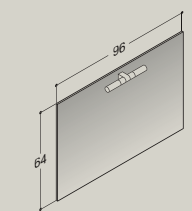

Facetspiegel 96x64 cm met halogeenverlichting

Vihamij-nr.	Type-nr.
3411014	90006

Inclusief schakelaar
Met 2 stuks G9 lampen (230V/25W)