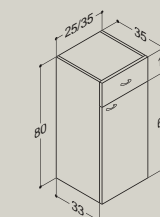

Halfhoge kast 25x80 cm incl. lade en afdeklad

Vihamij-nr.	Kleur	Type-nr.
GP-0315	wit	GP-0310
GP-0311	berken	GP-0315
	kersen	GP-0311