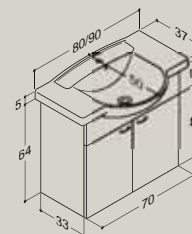

3

De hoge kasten worden geleverd met een handig ophangrail. Op de juiste hoogte waterpas en simpelweg de kast er aan hangen. Bijstellen kan uiteraard achteraf nog aan de binnenzijde van de kast.

De scharnierplaat schroeft u ter plaatse in de linker- of rechterzijde van de binnenzijde van de kast. Uiteraard zijn de posities voor de scharnierplaten voorgeboord.

4

1. Badmeubelset bestaande uit keramische wastafel 90 cm, spiegelkast en halfhoge kast.

2. Badmeubelset bestaande uit keramische wastafel 80 cm, facetspiegel met verlichting, hoge kast, bovenkast en halfhoge kast.

4. Badmeubelset bestaande uit keramische wastafel 90 cm, facetspiegel met verlichting, bovenkast, halfhoge kast en handdoekhouders.

Wastafelunit 50x64 cm incl. wastafel van 60 cm

Vihamij-nr.	Kleur	Type-nr.
3411121	wit	GP-5210
3411139	berken	GP-5255
3411147	kersen	GP-5211