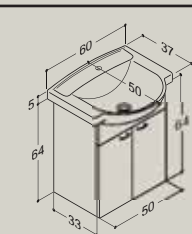

3

De hoge kasten worden geleverd met een handig ophangrail. Op de juiste hoogte waterpas en simpelweg de kast er aan hangen. Bijstellen kan uiteraard achteraf nog aan de binnenzijde van de kast.

De scharnierplaat schroeft u ter plaatse in de linker- of rechterzijde van de binnenzijde van de kast. Uiteraard zijn de posities voor de scharnierplaten voorgeboord.

4

1. Badmeubelset bestaande uit keramische wastafel 90 cm, spiegelkast en halfhoge kast.

2. Badmeubelset bestaande uit keramische wastafel 80 cm, facetspiegel met verlichting, hoge kast, bovenkast en halfhoge kast.

4. Badmeubelset bestaande uit keramische wastafel 90 cm, facetspiegel met verlichting, bovenkast, halfhoge kast en handdoekhouders.

Wastafelunit 50x64 cm incl. wastafel van 60 cm

Vihamij-nr.	Kleur	Type-nr.
3411121	wit	GP-5210
3411139	berken	GP-5255
3411147	kersen	GP-5211