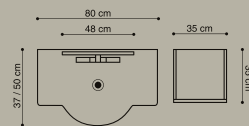

BADMEUBELLEN *Gena*[®]

3. Badmeubelset bestaande uit keramische wastafel 80 cm, facetspiegel met verlichting, hoge kast en handdoekhouders.

Grepen worden meegeleverd. Even de schroefjes voor de handgreep door de tevens gemarkeerde plaats boren en uw meubel is klaar voor gebruik.

4

1. Badmeubelset bestaande uit keramische wastafel 90 cm, spiegelkast en halfhoge kast.

2. Badmeubelset bestaande uit keramische wastafel 80 cm, facetspiegel met verlichting, hoge kast, bovenkast en halfhoge kast.

4. Badmeubelset bestaande uit keramische wastafel 90 cm, facetspiegel met verlichting, bovenkast, halfhoge kast en handdoekhouders.

Wastafelunit 50x64 cm incl. wastafel van 60 cm

Vihamij-nr.	Kleur	Type-nr.
3411121	wit	GP-5210
3411139	berken	GP-5255
3411147	kersen	GP-5211