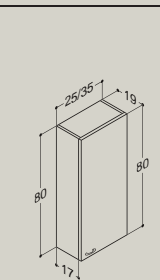

Hoge kast 25x176 cm incl. 1 gladde en 1 raamwerkdeur

Vihamij-nr.	Kleur	Type-nr.
	wit	G-9800
	berken	G-9855
	kersen	G-9811