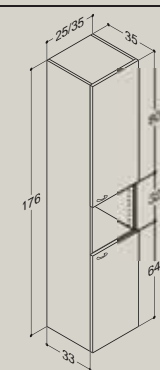

Halfhoge kast 25x80 cm incl. lade en afdeklad

Vihamij-nr.	Kleur	Type-nr.
GP-0315	wit	GP-0310
GP-0311	berken	GP-0315
	kersen	GP-0311

Halfhoge kast 35x80 cm incl. lade en afdeklad

Vihamij-nr.	Kleur	Type-nr.
3411097	wit	GP-0410
3411113	berken	GP-0415
3411105	kersen	GP-0411