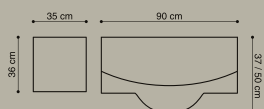

BADMEUBELLEN *Gena*[®]

3. Badmeubelset bestaande uit keramische wastafel 80 cm, facetspiegel met verlichting, hoge kast en handdoekhouders.

Grepen worden meegeleverd. Even de schroefjes voor de handgreep door de tevens gemarkeerde plaats boren en uw meubel is klaar voor gebruik.

3

De hoge kasten worden geleverd met een handig ophangrail. Op de juiste hoogte waterpas en simpelweg de kast er aan hangen. Bijstellen kan uiteraard achteraf nog aan de binnenzijde van de kast.

De scharnierplaat schroeft u ter plaatse in de linker- of rechterzijde van de binnenzijde van de kast. Uiteraard zijn de posities voor de scharnierplaten voorgeboord.

4

1. Badmeubelset bestaande uit keramische wastafel 90 cm, spiegelkast en halfhoge kast.

2. Badmeubelset bestaande uit keramische wastafel 80 cm, facetspiegel met verlichting, hoge kast, bovenkast en halfhoge kast.

4. Badmeubelset bestaande uit keramische wastafel 90 cm, facetspiegel met verlichting, bovenkast, halfhoge kast en handdoekhouders.

Wastafelunit 50x64 cm incl. wastafel van 60 cm

Vihamij-nr.	Kleur	Type-nr.
3411121	wit	GP-5210
3411139	berken	GP-5255
3411147	kersen	GP-5211