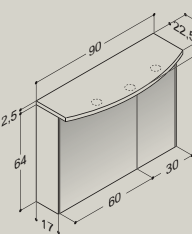

Spiegelkast 90 cm met halogeen lichtluifel

Vihamij-nr.	Kleur	Type-nr.
3411246	wit	854390
3411261	berken	854395
3411253	kersen	854391